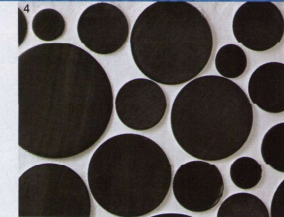

ELLE DECOR ITALIA

MAGAZINE INTERNAZIONALE DI DESIGN E TENDENZE ARREDAMENTO E STILI DI VITA ARCHITETTURA E ARTE

ENGLISH TEXT

DECOR AL MASCHILE
A PARIGI, NAPOLI, ANVERSA
A CASA DI UN COLLEZIONISTA
UN ARCHITETTO E UNO STILISTA
IN VIAGGIO SETTEMBRE IN EUROPA
FRA ARTE DESIGN ARCHITETTURA
TENDENZE TAVOLI OVERSIZE E
CUCINE TECNO-CHIC
PER UNA NUOVA CONVIVIALITÀ

27/02/2008 (n.46) art. 1, comma 1 DCI Milano

SETTEMBRE ANNO 19 N. 9 € 4,20 WHISKEY Pavia Milano S.p.A. Sped. in A.B. (D.L. 351/2003)

MATERIALI&C

GIOCHI OTTICI A EFFETTO: IL BLU DI UN PAVIMENTO CHE SEMBRA IL FONDO DEL MARE, UN GRES BLACK & WHITE IN 3D, UN REGGITENDA COME UN GIOIELLO, VETRO NERO E LED AZZURRI PER FARE LU

4 Tra le collezioni 2008 di Casamood (inf. 0536.841011, www.casamood.com) - brand di Made in Firenze, progetto aperto ai colori e superfici che abbinano al grès altri tipi di materiali - Link Cerchio è un rivestimento contemporaneo a moduli. Disponibile in altre tre forme modulari geometriche e in otto colori, interpreta al meglio il grès porcellanato, con un'alta qualità tecnica, pur conservando un aspetto artigianale. B.M.