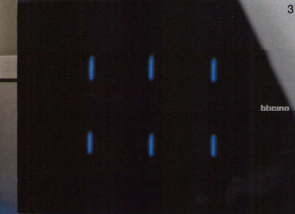

ELLE DECOR ITALIA

MAGAZINE INTERNAZIONALE DI DESIGN E TENDENZE ARREDAMENTO E STILI DI VITA ARCHITETTURA E ARTE

ENGLISH TEXT

DECOR AL MASCHILE
A PARIGI, NAPOLI, ANVERSA
A CASA DI UN COLLEZIONISTA
UN ARCHITETTO E UNO STILISTA
IN VIAGGIO SETTEMBRE IN EUROPA
FRA ARTE DESIGN ARCHITETTURA
TENDENZE TAVOLI OVERSIZE E
CUCINE TECNO-CHIC
PER UNA NUOVA CONVIVIALITÀ

27/02/2008 (n.46) art. 1, comma 1 DCI Milano

SETTEMBRE ANNO 19 N. 9 € 4,20 WHISKEY Pavia Milano S.p.A. Sped. in A.B. (D.L. 351/2003)

MATERIALI&C

GIOCHI OTTICI A EFFETTO: IL BLU DI UN PAVIMENTO CHE SEMBRA IL FONDO DEL MARE, UN GRES BLACK & WHITE IN 3D, UN REGGITENDA COME UN GIOIELLO, VETRO NERO E LED AZZURRI PER FARE LU

4 Tra le collezioni 2008 di Casamood (inf. 0536.841011, www.casamood.com) - brand di Made in Firenze, progetto aperto ai colori e superfici che abbinano al grès altri tipi di materiali - Link Cerchio è un rivestimento contemporaneo a moduli. Disponibile in altre tre forme modulari geometriche e in otto colori, interpreta al meglio il grès porcellanato, con un'alta qualità tecnica, pur conservando un aspetto artigianale. B.M.